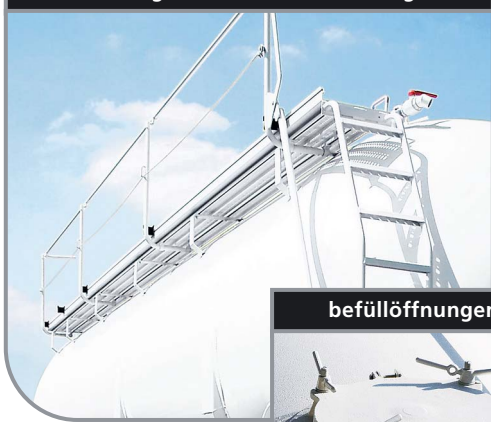

SITE WEB
www.benalu.com

E-MAIL
contact@benalu.com

BENALU 

PowderLiner

Der Kippsiloaufleger POWDERLINER bietet einen optimalen Benutzungskomfort an: Ihre Hauptvorteile sind Sicherheit, Standfestigkeit, Robustheit und Vielfalt der Ausstattungen bei optimaler Nutzlast.

Einteiliger, extrudierter Laufsteg

befüllöffnungen

Schweißnähte geschliffen

4" Luftleitung
im oberen Bereich

Sicherheit Stabilität

- Sicherheits-Laufsteg mit automatisch aufstellendem Handlauf.
- **DN 450 Mannlöcher** mit Klapp- und schwenkbarem Deckel.
- **Verstärkte hintere Stützen.**

Dauerheit Robustheit

- **Edelstahl Luftverteiler** mit geschütztem Sicherheitsventil.
- **Schweißnähte** auf dem ganzen **Umfang geschliffen.**

Ausstattung

- **Seitliche PVC Schlauchkasten** an beiden Seiten abschließbar.